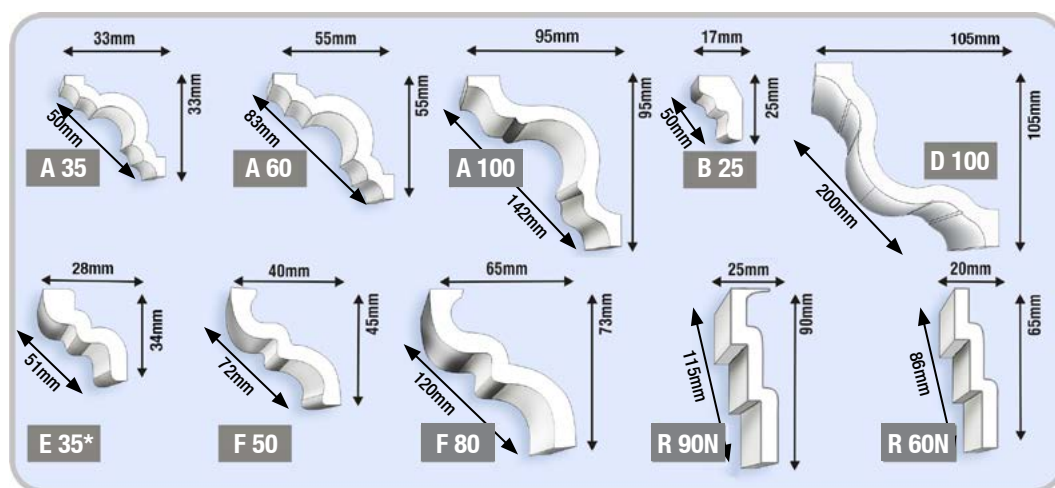

MODELOS ART DECOR

*Este modelo também pode ser usado como rodameio

MATERIAL DE APOIO

A linha Art Decor possui adesivo próprio para instalação (1,5Kg), gabarito de corte para rodapés e display expositor para surpreender seus clientes.