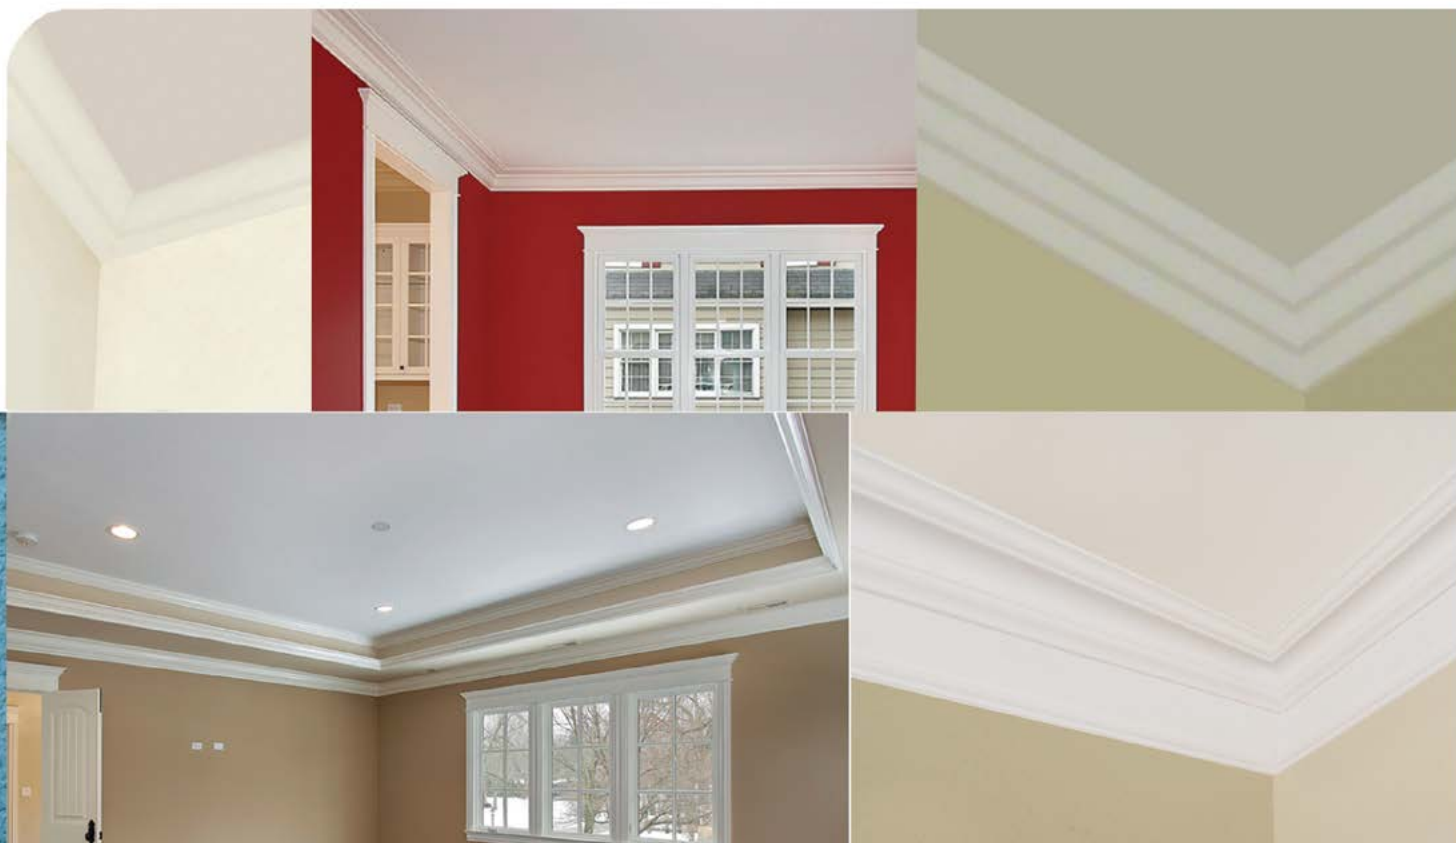

Instalação
Rápida,
Fácil e
Limpa.

Construção Civil

Art Decor

Rodateto em Poliestireno Extrudado.

Um toque de sofisticação e praticidade para os ambientes.

EpeX

Beleza e Sofisticação são mais simples do que você pode imaginar.

Os detalhes tornam um ambiente mais agradável e aconchegante. A linha Art Decor traz rodapés elegantes e modernos, ideais para residências, empresas ou escritórios. Uma ótima opção para quem procura a renovação do ambiente sem os transtornos do gesso.