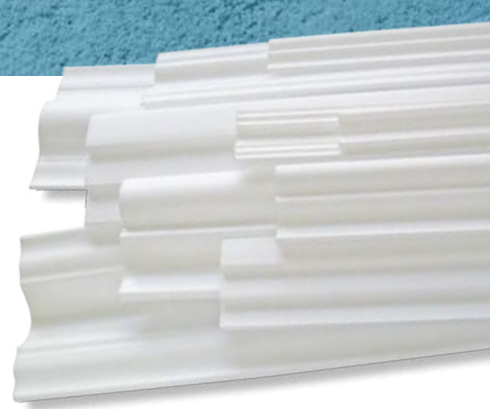

Instalação
Rápida,
Fácil e
Limpa.

Construção Civil

Art Decor

Rodateto em Poliestireno Extrudado.

Um toque de sofisticação e praticidade para os ambientes.

EpeX

Beleza e Sofisticação são mais simples do que você pode imaginar.

Os detalhes tornam um ambiente mais agradável e aconchegante. A linha Art Decor traz rodapés elegantes e modernos, ideais para residências, empresas ou escritórios. Uma ótima opção para quem procura a renovação do ambiente sem os transtornos do gesso.